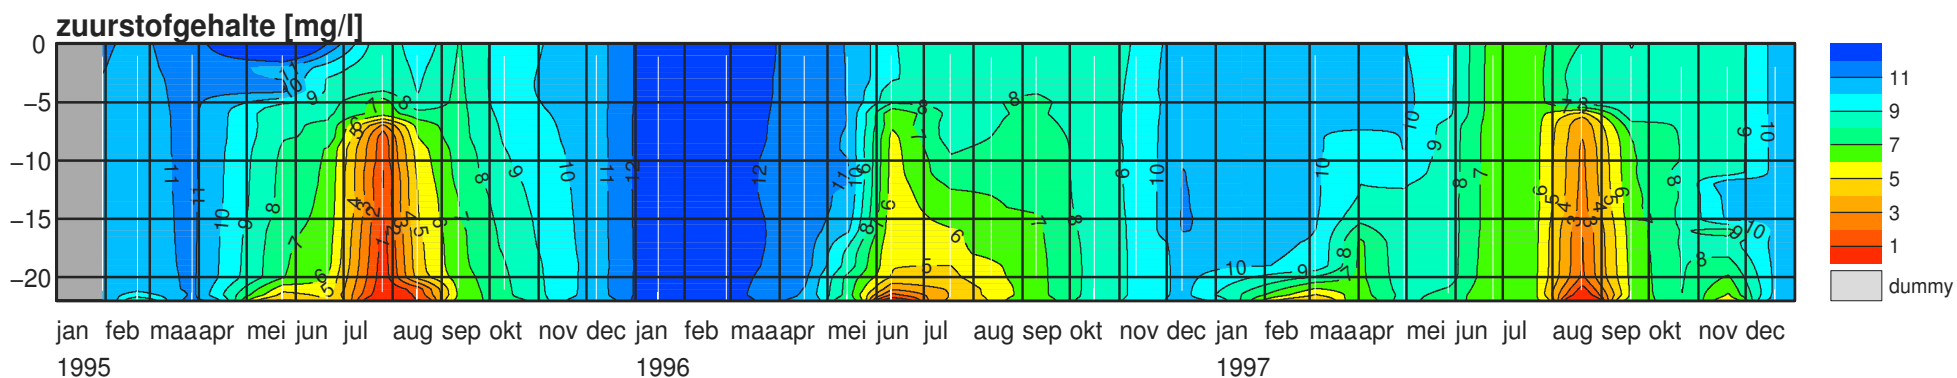

Ministerie van Verkeer en Waterstaat
Directoraat-Generaal Rijkswaterstaat
Rijksinstituut voor Kust en Zee/RIKZ

Verticaalmetingen Veerse Meer:

U kunt de reeksen ook in 'volledig scherm' bekijken met  + L <Ctrl>+L.

Met  <Esc> sluit u dit scherm.

Vooruit in de tijd met:
linker muisknop of  <Page Down>.

Terug in de tijd met:
rechter muisknop of  <Page Up>.

VTSO – put Vrouwenpolder

VTSO – put Vrouwenpolder

VTSO – put Vrouwenpolder