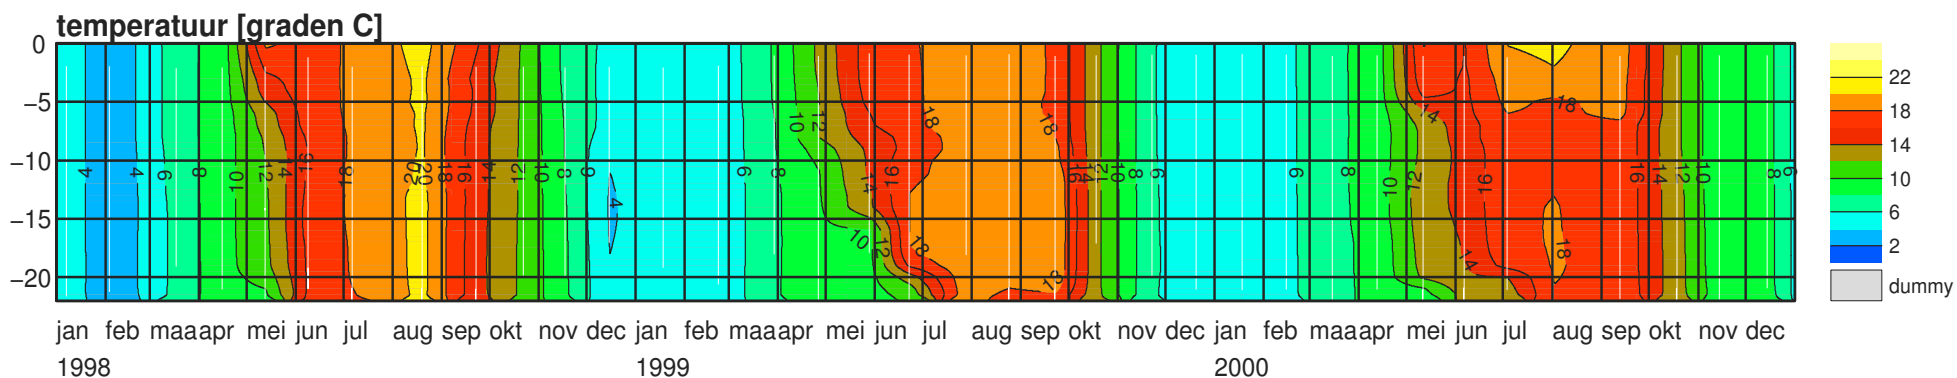

Met  <Esc> sluit u dit scherm.

Vooruit in de tijd met:
linker muisknop of  <Page Down>.

Terug in de tijd met:
rechter muisknop of  <Page Up>.

VTSO – put Vrouwenpolder

VTSO – put Vrouwenpolder

VTSO – put Vrouwenpolder