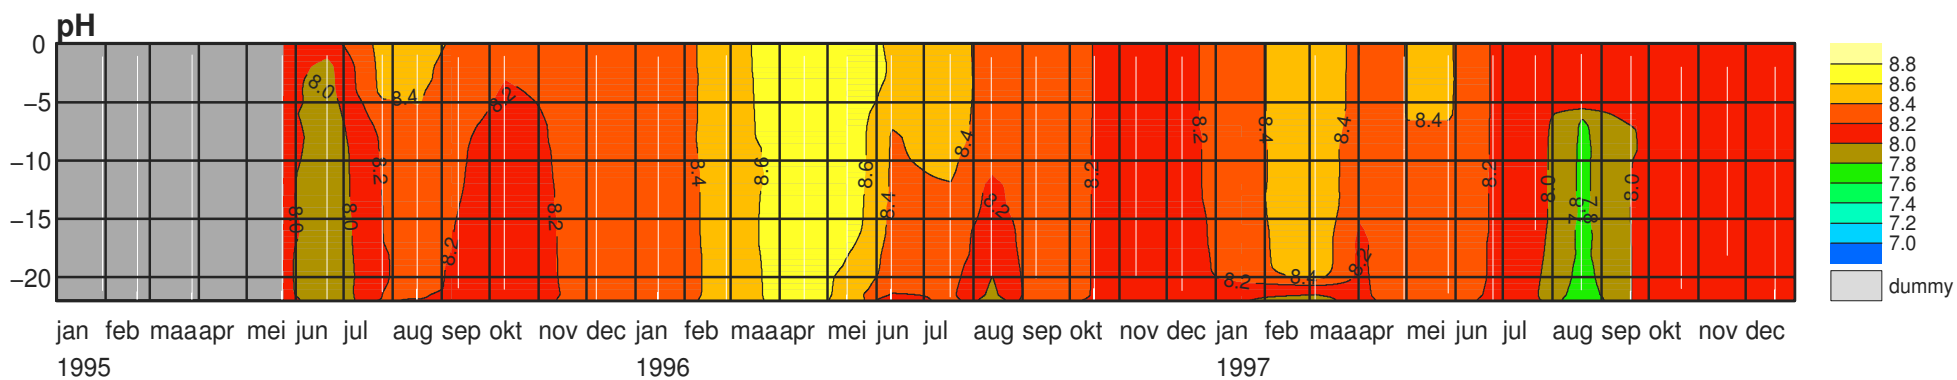

Met  <Esc> sluit u dit scherm.

Vooruit in de tijd met:
linker muisknop of  <Page Down>.

Terug in de tijd met:
rechter muisknop of  <Page Up>.

VTSO – put Vrouwenpolder

VTSO – put Vrouwenpolder

VTSO – put Vrouwenpolder

VTSO – put Vrouwenpolder

VTSO – put Vrouwenpolder

VTSO – put Oostwating

VTSO – put Oostwating

VTSO – put Oostwating

VTSO – put Oostwatering

VTSO – put Oostwating

VTSO – put De Piet