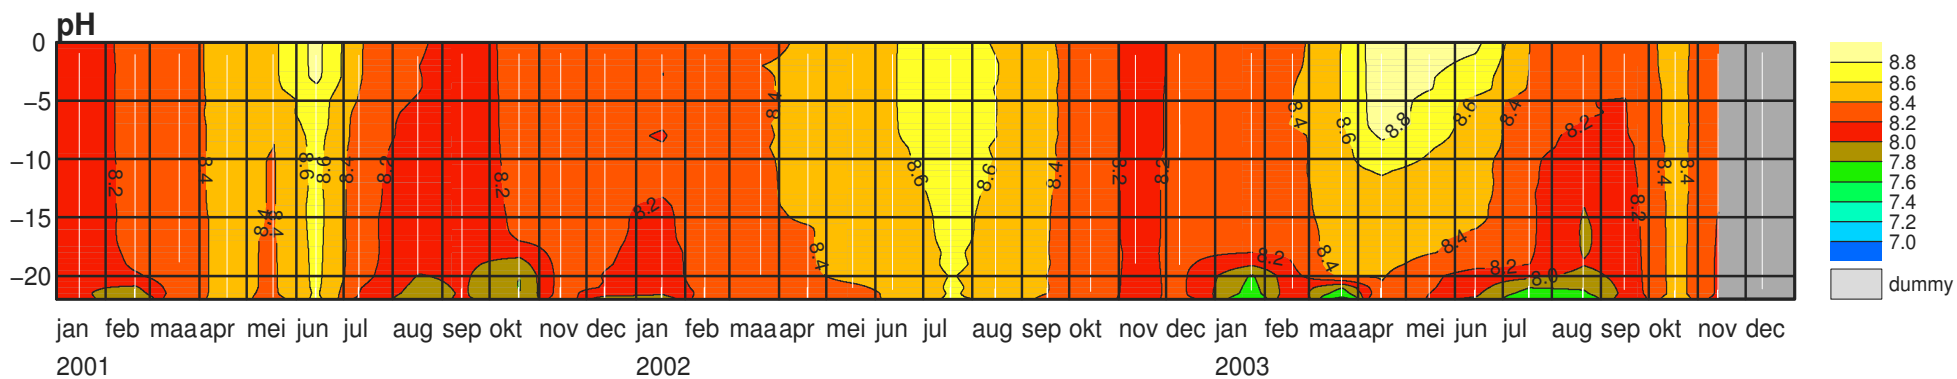

Met  <Esc> sluit u dit scherm.

Vooruit in de tijd met:
linker muisknop of  <Page Down>.

Terug in de tijd met:
rechter muisknop of  <Page Up>.

VTSO – put Vrouwenpolder

VTSO – put Vrouwenpolder

VTSO – put Vrouwenpolder

VTSO – put Vrouwenpolder

VTSO – put Vrouwenpolder

VTSO – put Oostwating

VTSO – put Oostwating

VTSO – put Oostwating

VTSO – put Oostwatering

VTSO – put Oostwating

VTSO – put De Piet