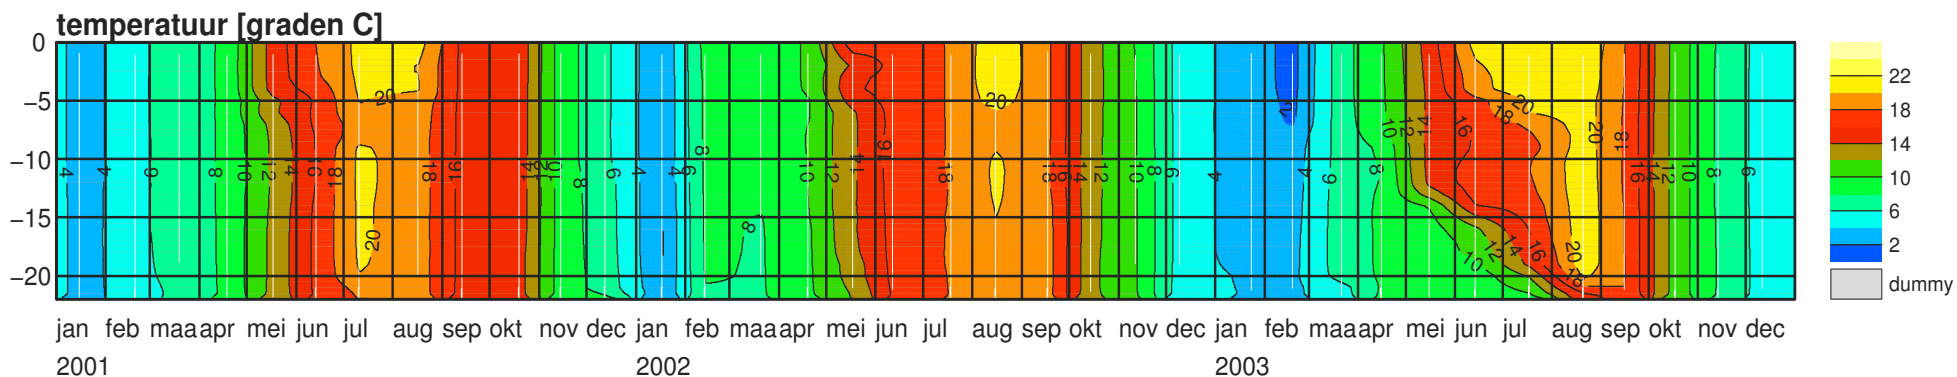

Met  <Esc> sluit u dit scherm.

Vooruit in de tijd met:
linker muisknop of  <Page Down>.

Terug in de tijd met:
rechter muisknop of  <Page Up>.

VTSO – put Vrouwenpolder

VTSO – put Vrouwenpolder

VTSO – put Vrouwenpolder

VTSO – put Vrouwenpolder

VTSO – put Vrouwenpolder

VTSO – put Oostwating

VTSO – put Oostwating

VTSO – put Oostwating

VTSO – put Oostwatering

VTSO – put Oostwating

VTSO – put De Piet