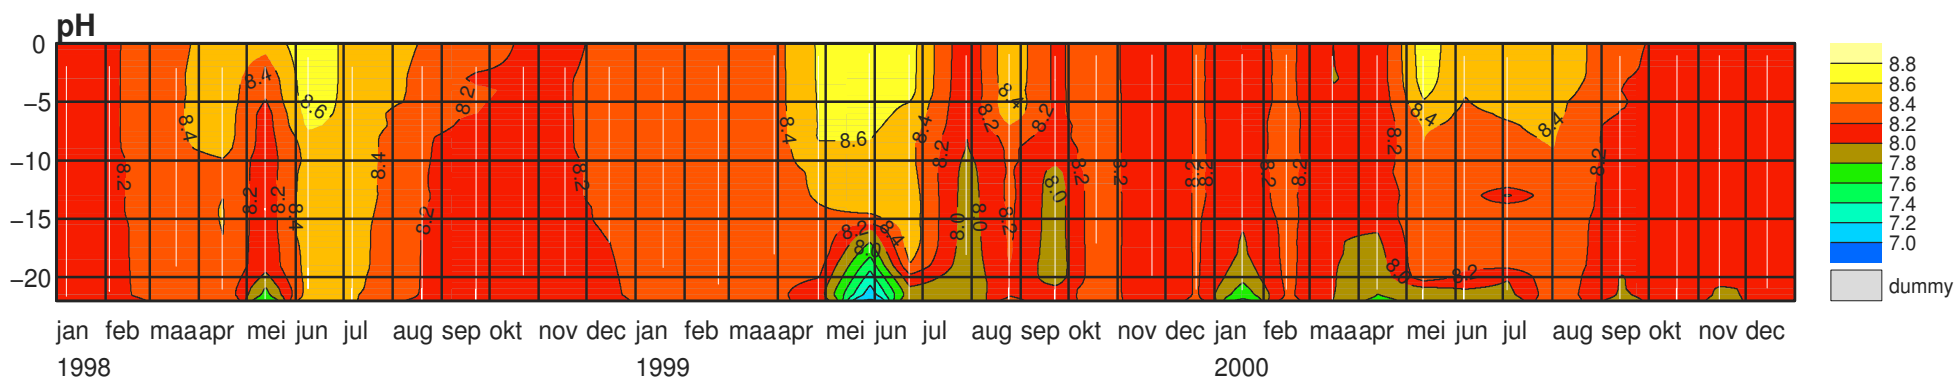

Met  <Esc> sluit u dit scherm.

Vooruit in de tijd met:
linker muisknop of  <Page Down>.

Terug in de tijd met:
rechter muisknop of  <Page Up>.

VTSO – put Vrouwenpolder

VTSO – put Vrouwenpolder

VTSO – put Vrouwenpolder

VTSO – put Vrouwenpolder

VTSO – put Vrouwenpolder

VTSO – put Oostwating

VTSO – put Oostwating

VTSO – put Oostwating

VTSO – put Oostwatering

VTSO – put Oostwating

VTSO – put De Piet