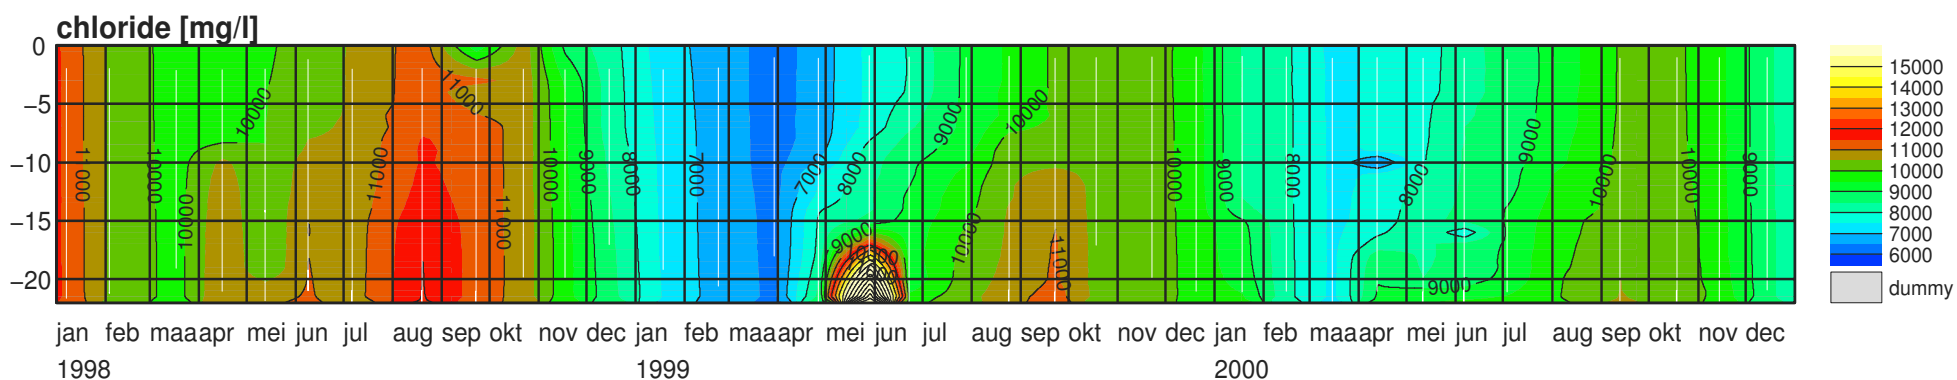

Met  <Esc> sluit u dit scherm.

Vooruit in de tijd met:
linker muisknop of  <Page Down>.

Terug in de tijd met:
rechter muisknop of  <Page Up>.

VTSO – put Vrouwenpolder

VTSO – put Vrouwenpolder

VTSO – put Vrouwenpolder

VTSO – put Vrouwenpolder

VTSO – put Vrouwenpolder

VTSO – put Oostwating

VTSO – put Oostwating

VTSO – put Oostwating

VTSO – put Oostwatering

VTSO – put Oostwating

VTSO – put De Piet