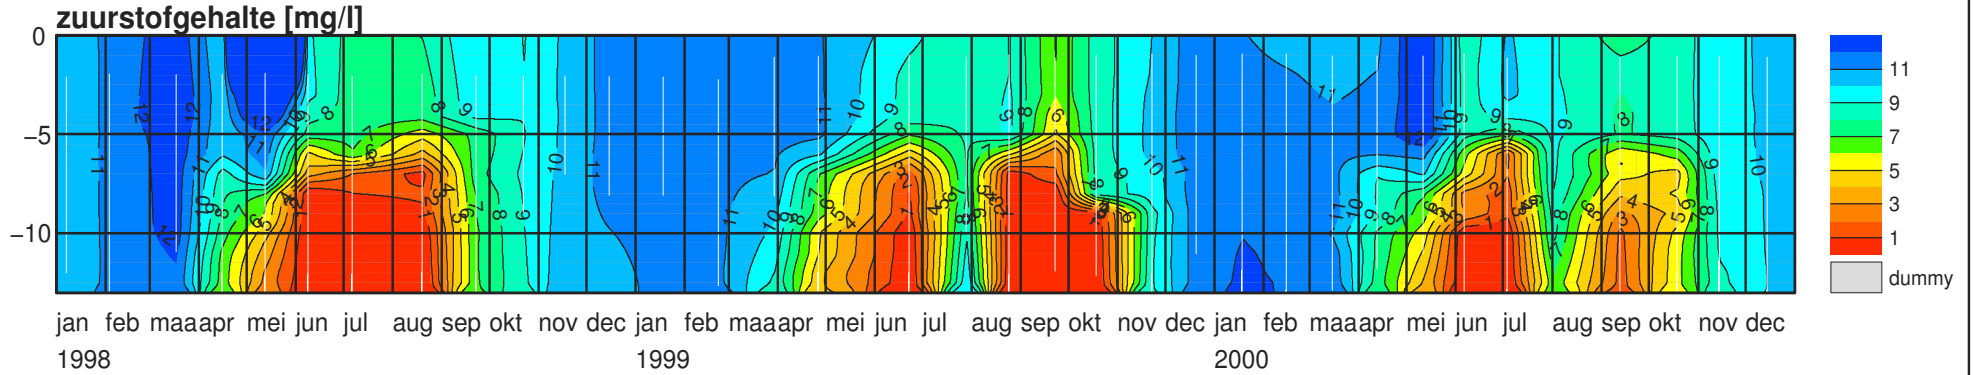

Met  <Esc> sluit u dit scherm.

Vooruit in de tijd met:
linker muisknop of  <Page Down>.

Terug in de tijd met:
rechter muisknop of  <Page Up>.

VTSO – put Vrouwenpolder

VTSO – put Vrouwenpolder

VTSO – put Vrouwenpolder

VTSO – put Vrouwenpolder

VTSO – put Vrouwenpolder

VTSO – put Oostwating

VTSO – put Oostwating

VTSO – put Oostwating

VTSO – put Oostwatering

VTSO – put Oostwating

VTSO – put De Piet