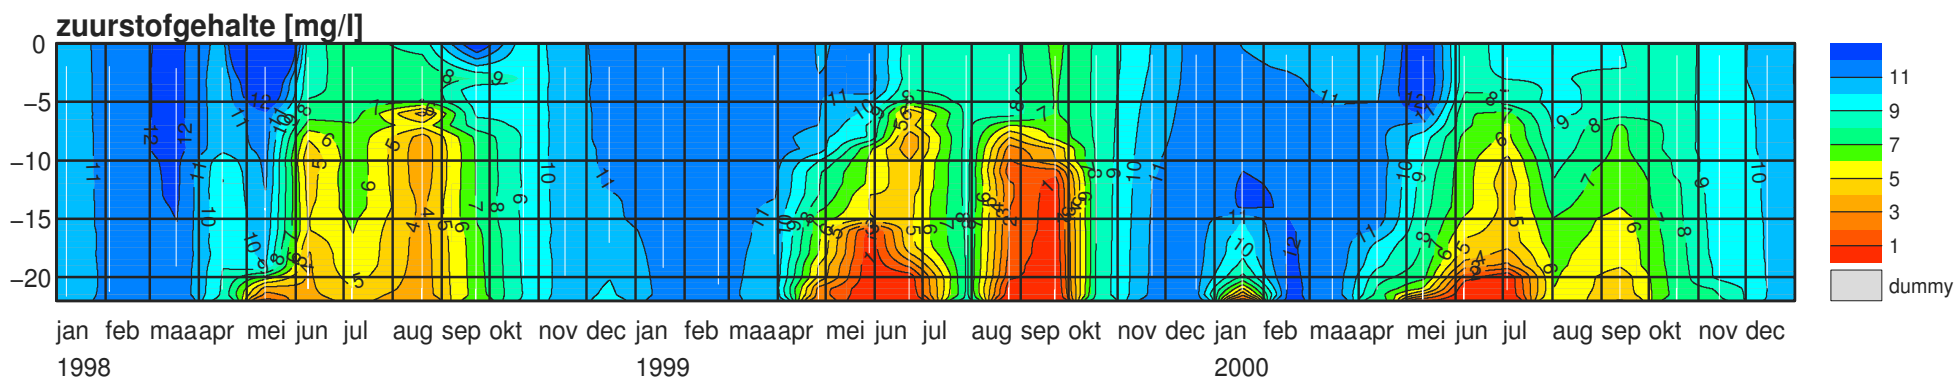

Ministerie van Verkeer en Waterstaat
Directoraat-Generaal Rijkswaterstaat
Rijksinstituut voor Kust en Zee/RIKZ

Verticaalmetingen Veerse Meer:

U kunt de reeksen ook in 'volledig scherm' bekijken met  + L <Ctrl>+L.

Met  <Esc> sluit u dit scherm.

Vooruit in de tijd met:
linker muisknop of  <Page Down>.

Terug in de tijd met:
rechter muisknop of  <Page Up>.

VTSO – put Vrouwenpolder

VTSO – put Vrouwenpolder

VTSO – put Vrouwenpolder