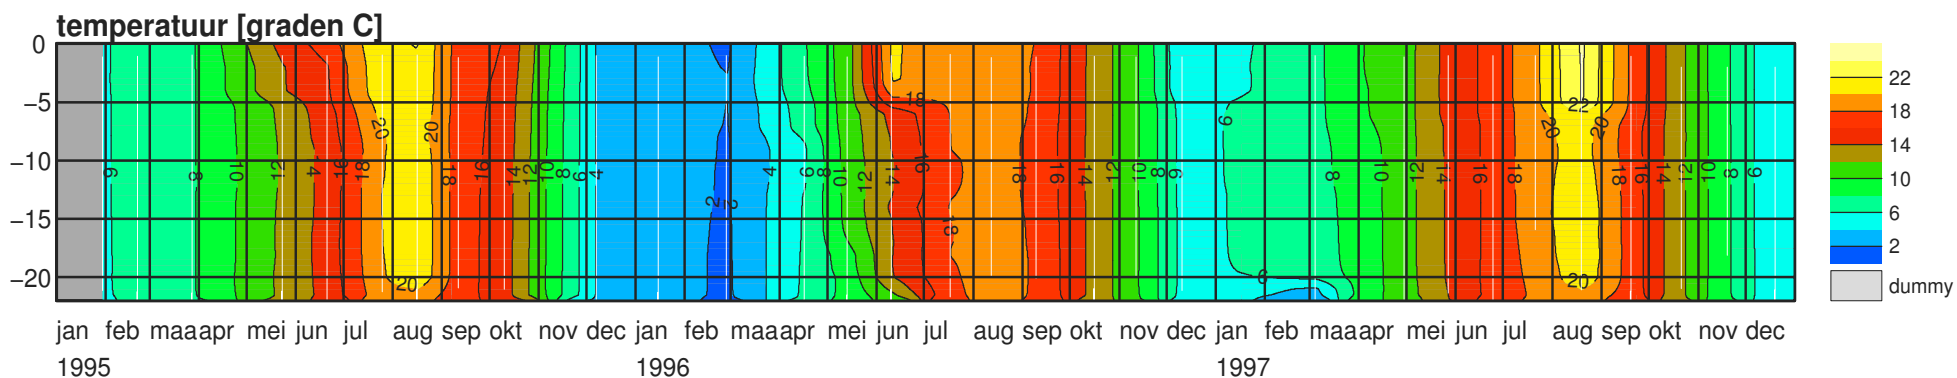

Met  <Esc> sluit u dit scherm.

Vooruit in de tijd met:
linker muisknop of  <Page Down>.

Terug in de tijd met:
rechter muisknop of  <Page Up>.

VTSO – put Vrouwenpolder

VTSO – put Vrouwenpolder

VTSO – put Vrouwenpolder

VTSO – put Vrouwenpolder

VTSO – put Vrouwenpolder

VTSO – put Oostwating

VTSO – put Oostwating

VTSO – put Oostwating

VTSO – put Oostwatering

VTSO – put Oostwating

VTSO – put De Piet