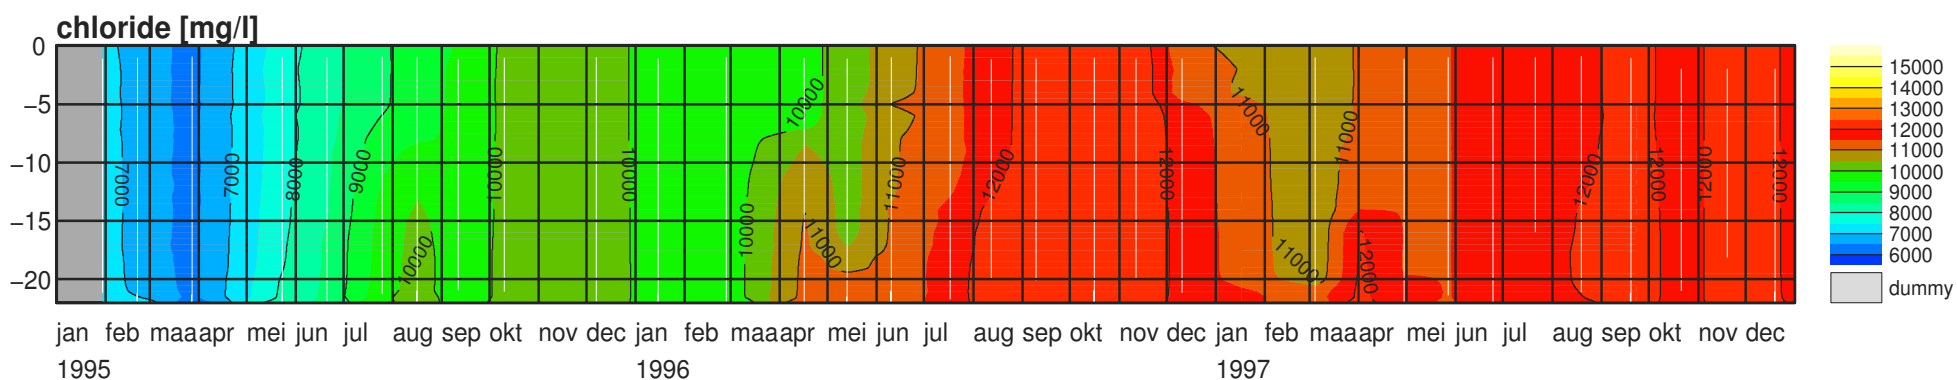

Met  <Esc> sluit u dit scherm.

Vooruit in de tijd met:
linker muisknop of  <Page Down>.

Terug in de tijd met:
rechter muisknop of  <Page Up>.

VTSO – put Vrouwenpolder

VTSO – put Vrouwenpolder

VTSO – put Vrouwenpolder

VTSO – put Vrouwenpolder

VTSO – put Vrouwenpolder

VTSO – put Oostwating

VTSO – put Oostwating

VTSO – put Oostwating

VTSO – put Oostwatering

VTSO – put Oostwating

VTSO – put De Piet