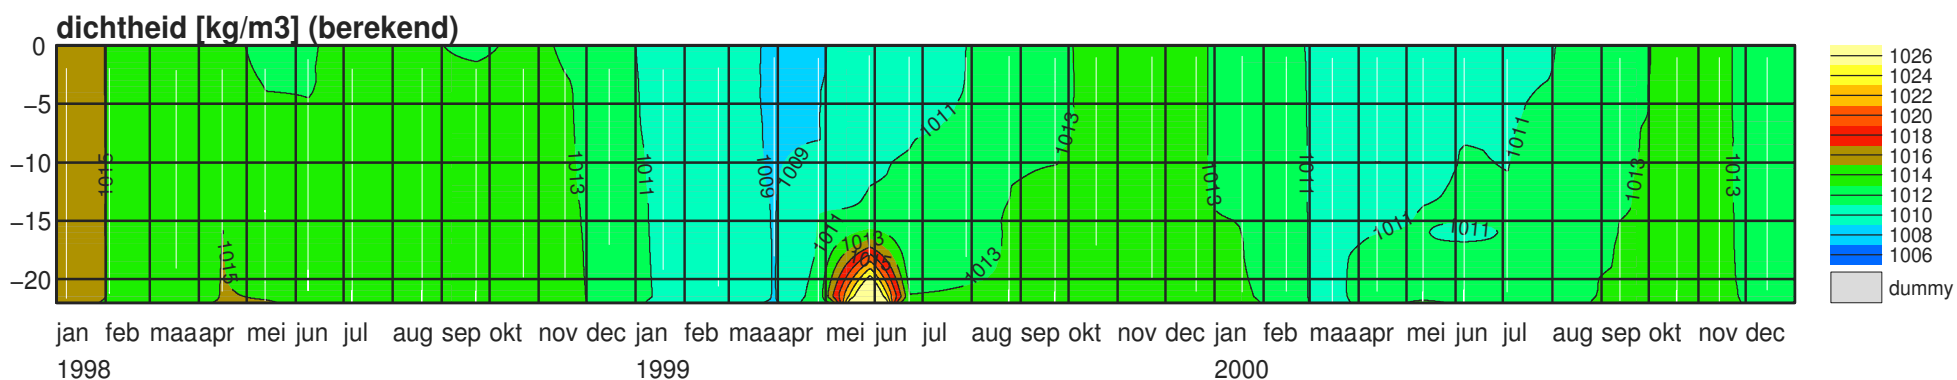

Met  <Esc> sluit u dit scherm.

Vooruit in de tijd met:
linker muisknop of  <Page Down>.

Terug in de tijd met:
rechter muisknop of  <Page Up>.

VTSO – put Vrouwenpolder

VTSO – put Vrouwenpolder

VTSO – put Vrouwenpolder

VTSO – put Vrouwenpolder

VTSO – put Vrouwenpolder

VTSO – put Oostwating

VTSO – put Oostwating

VTSO – put Oostwating

VTSO – put Oostwatering

VTSO – put Oostwating

VTSO – put De Piet