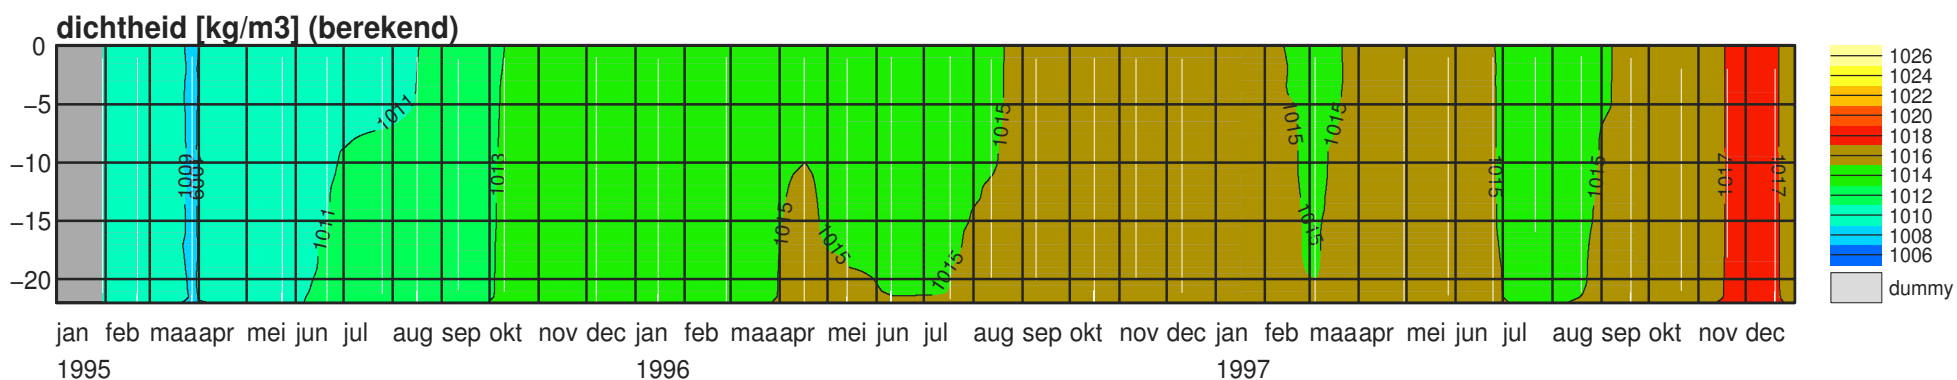

Met  <Esc> sluit u dit scherm.

Vooruit in de tijd met:
linker muisknop of  <Page Down>.

Terug in de tijd met:
rechter muisknop of  <Page Up>.

VTSO – put Vrouwenpolder

VTSO – put Vrouwenpolder

VTSO – put Vrouwenpolder

VTSO – put Vrouwenpolder

VTSO – put Vrouwenpolder

VTSO – put Oostwating

VTSO – put Oostwating

VTSO – put Oostwating

VTSO – put Oostwatering

VTSO – put Oostwating

VTSO – put De Piet