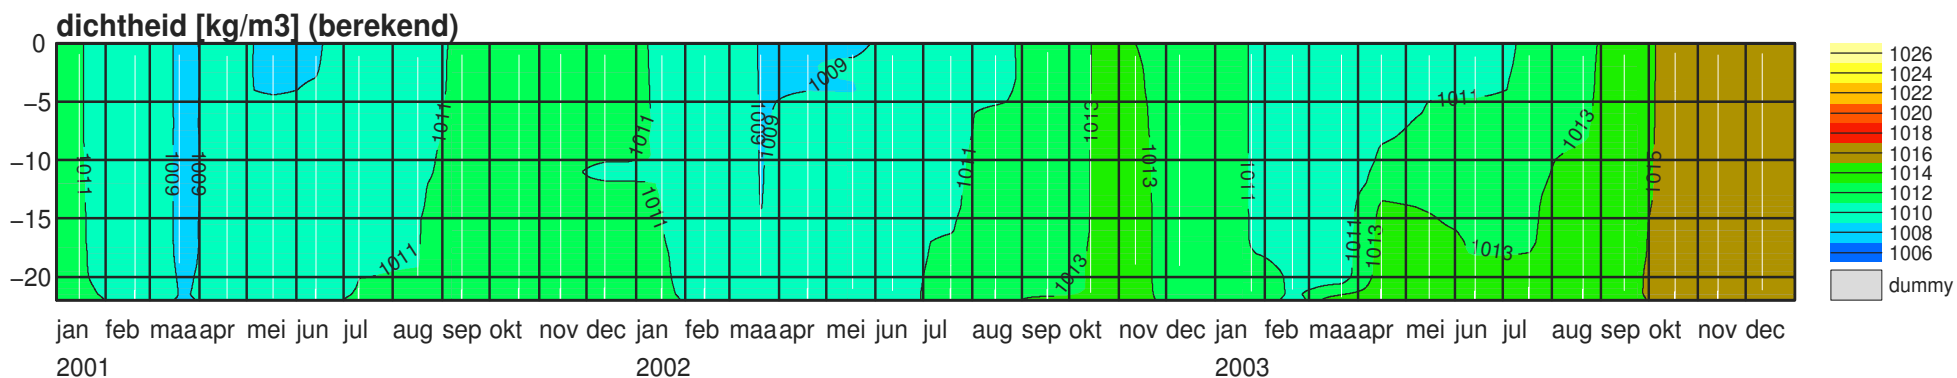

Met  <Esc> sluit u dit scherm.

Vooruit in de tijd met:
linker muisknop of  <Page Down>.

Terug in de tijd met:
rechter muisknop of  <Page Up>.

VTSO – put Vrouwenpolder

VTSO – put Vrouwenpolder

VTSO – put Vrouwenpolder

VTSO – put Vrouwenpolder

VTSO – put Vrouwenpolder

VTSO – put Oostwating

VTSO – put Oostwating

VTSO – put Oostwating

VTSO – put Oostwatering

VTSO – put Oostwating

VTSO – put De Piet