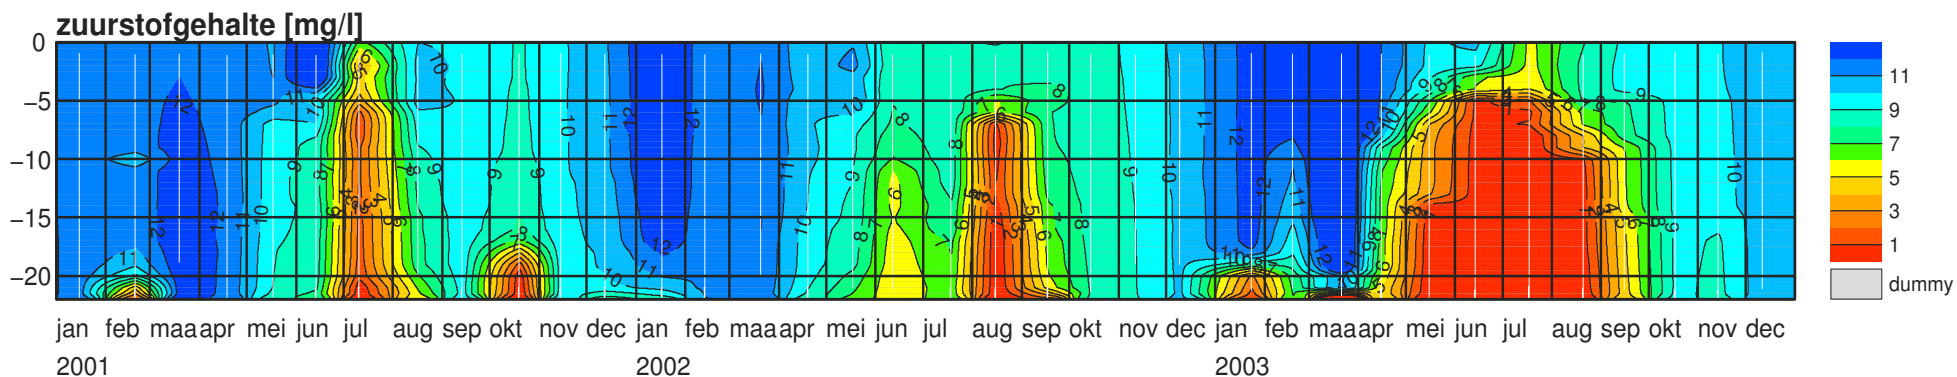

Ministerie van Verkeer en Waterstaat
Directoraat-Generaal Rijkswaterstaat
Rijksinstituut voor Kust en Zee/RIKZ

Verticaalmetingen Veerse Meer:

U kunt de reeksen ook in 'volledig scherm' bekijken met  + L <Ctrl>+L.

Met  <Esc> sluit u dit scherm.

Vooruit in de tijd met:
linker muisknop of  <Page Down>.

Terug in de tijd met:
rechter muisknop of  <Page Up>.

VTSO – put Vrouwenpolder

VTSO – put Vrouwenpolder

VTSO – put Vrouwenpolder