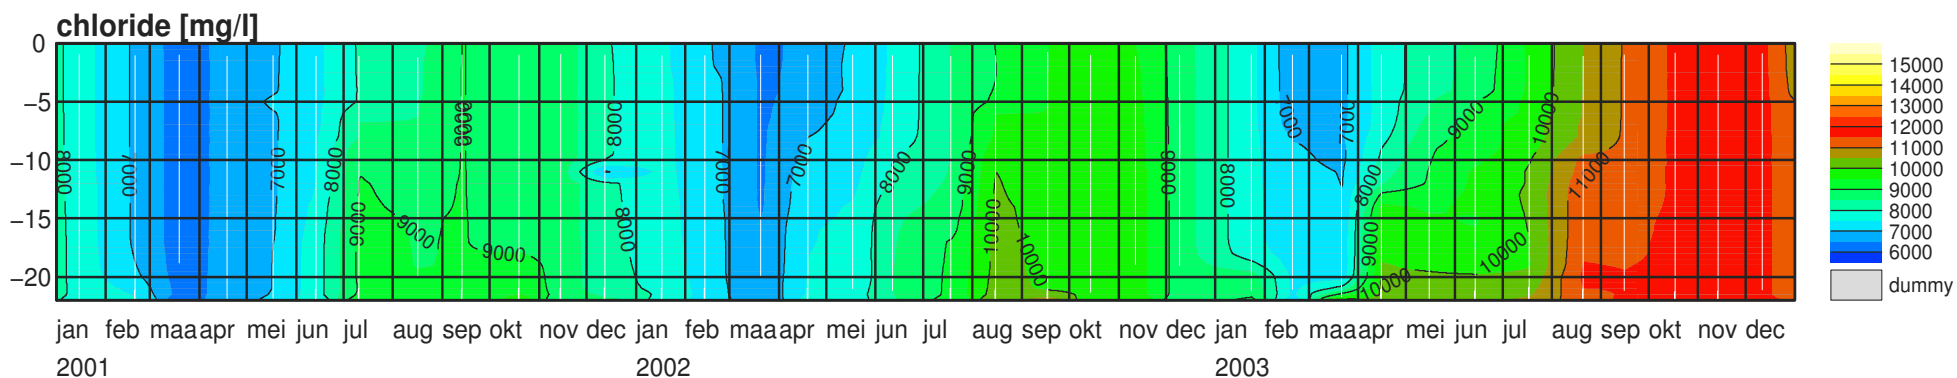

Met  <Esc> sluit u dit scherm.

Vooruit in de tijd met:
linker muisknop of  <Page Down>.

Terug in de tijd met:
rechter muisknop of  <Page Up>.

VTSO – put Vrouwenpolder

VTSO – put Vrouwenpolder

VTSO – put Vrouwenpolder

VTSO – put Vrouwenpolder

VTSO – put Vrouwenpolder

VTSO – put Oostwating

VTSO – put Oostwating

VTSO – put Oostwating

VTSO – put Oostwatering

VTSO – put Oostwating

VTSO – put De Piet