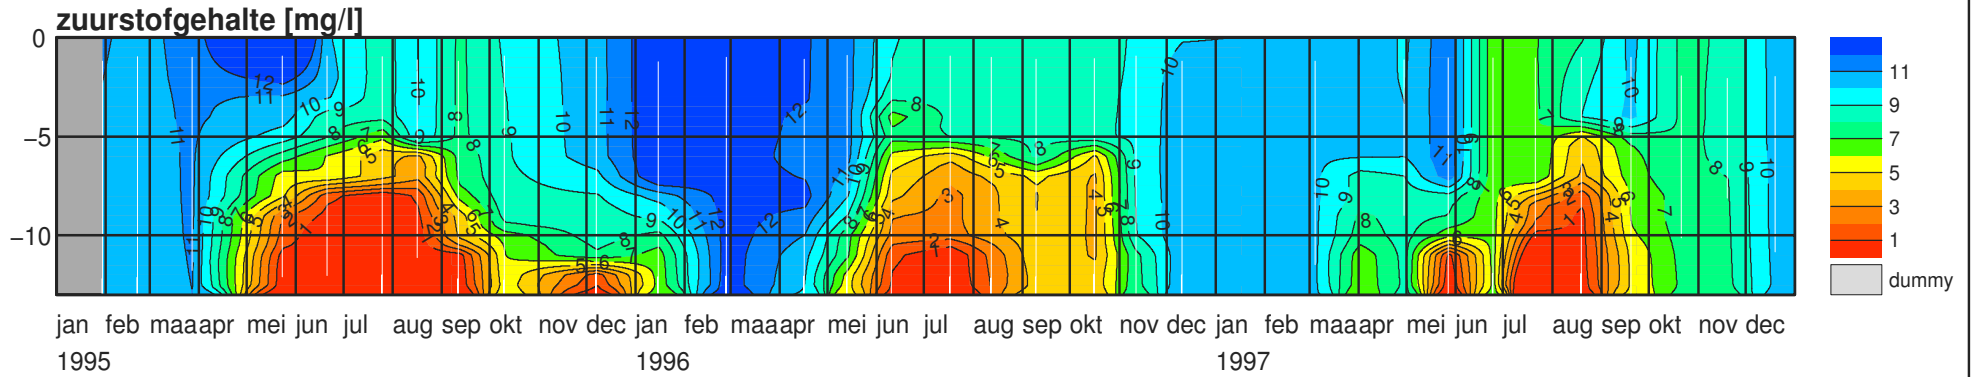

Met  <Esc> sluit u dit scherm.

Vooruit in de tijd met:
linker muisknop of  <Page Down>.

Terug in de tijd met:
rechter muisknop of  <Page Up>.

VTSO – put Vrouwenpolder

VTSO – put Vrouwenpolder

VTSO – put Vrouwenpolder

VTSO – put Vrouwenpolder

VTSO – put Vrouwenpolder

VTSO – put Oostwating

VTSO – put Oostwating

VTSO – put Oostwating

VTSO – put Oostwatering

VTSO – put Oostwating

VTSO – put De Piet