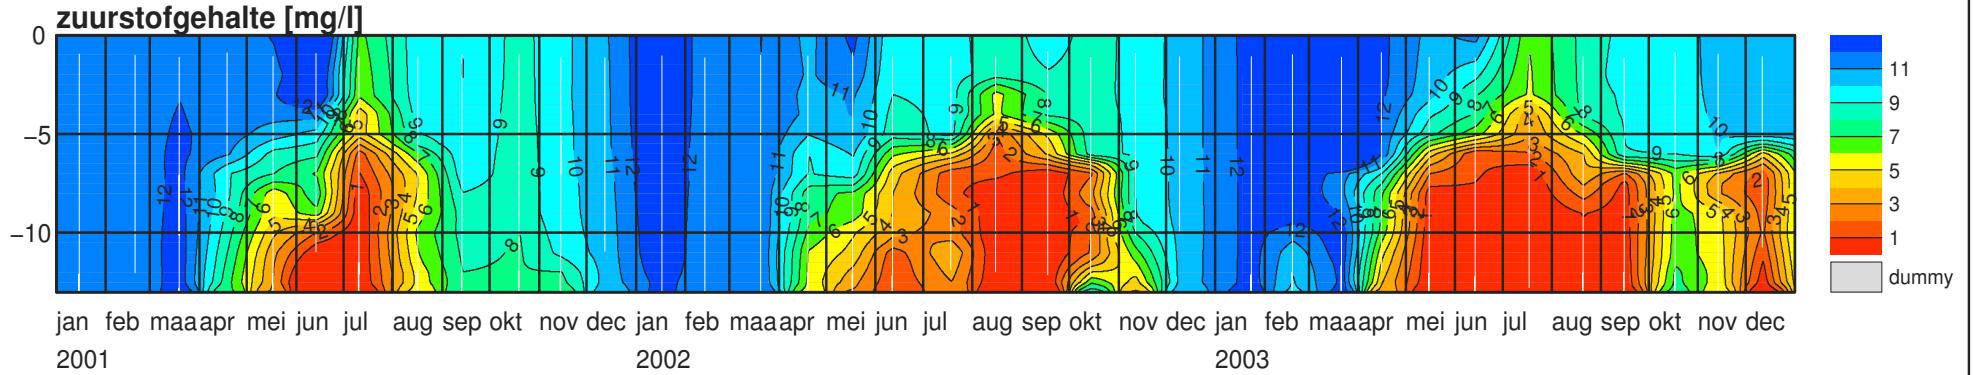

Met  <Esc> sluit u dit scherm.

Vooruit in de tijd met:
linker muisknop of  <Page Down>.

Terug in de tijd met:
rechter muisknop of  <Page Up>.

VTSO – put Vrouwenpolder

VTSO – put Vrouwenpolder

VTSO – put Vrouwenpolder

VTSO – put Vrouwenpolder

VTSO – put Vrouwenpolder

VTSO – put Oostwating

VTSO – put Oostwating

VTSO – put Oostwating

VTSO – put Oostwatering

VTSO – put Oostwating

VTSO – put De Piet