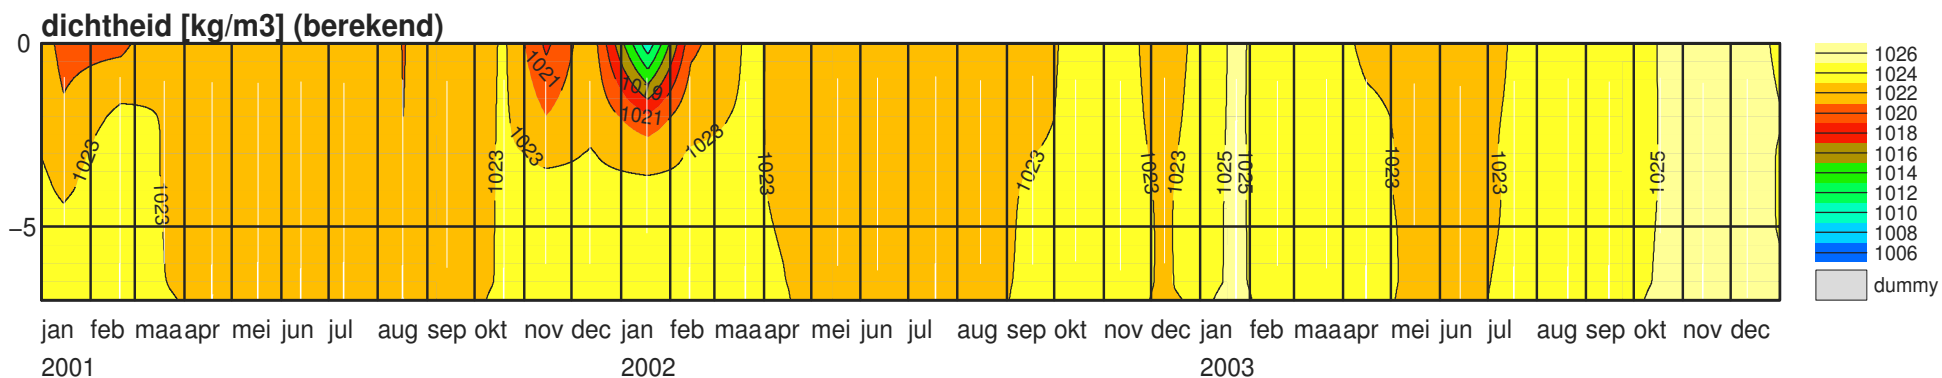

VTSO – put Zandkreek Oosterschelde

VTSO – put Zandkreek Oosterschelde

VTSO – put Zandkreek Oosterschelde

VTSO – put Zandkreek Oosterschelde

VTSO – put Zandkreek Oosterschelde